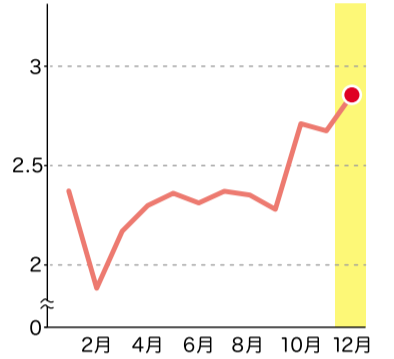

数字でみる交通安全!

300,839件

令和4年の1年間で、交通事故は300,839件も起きています。交通ルールをきちんと守り、事故にあわないようにしましょう。

●交通事故発生状況の推移(令和4年中)
出典:警察庁資料による

3月 日 月 火 水 木 金 土
・ ・ ・ ・ ・ 1 2
3 4 5 6 7 8 9
10 11 12 13 14 15 16
17 18 19 20 21 22 23
24/31 25 26 27 28 29 30

10月	日	月	火	水	木	金	土
	・	・	1	2	3	4	5
	6	7	8	9	10	11	12
	13	14	15	16	17	18	19
	20	21	22	23	24	25	26
	27	28	29	30	31	・	・

11月
2024 NOVEMBER

12月	日	月	火	水	木	金	土
	1	2	3	4	5	6	7
	8	9	10	11	12	13	14
	15	16	17	18	19	20	21
	22	23	24	25	26	27	28
	29	30	31	・	・	・	・

Sun(日)	Mon(月)	Tue(火)	Wed(水)	Thu(木)	Fri(金)	Sat(土)
27	28	29	30	31	1	2
3 文化の日	4 振替休日	5	6	7	8	9
10	11	12	13	14	15	16
17	18	19	20	21	22	23 勤労感謝の日
24	25	26	27	28	29	30

地域に暮らす皆さまが、健康で安心して暮らせるために

JA共済全国小・中学生
書道・交通安全ポスター
コンクール

JA共済連会長賞
銀賞
熊本県 木原 英理佳さん
(中学3年生)

グラフでみる交通安全!

死者・重傷者数(単位:1,000人)

交通事故による死者・重傷者数は12月がピークになります。いつも以上に気をつけましょう。

●月別交通事故死者・重傷者等の推移(令和4年)
出典:警察庁資料から作成

11月	日	月	火	水	木	金	土
	1	2
	3	4	5	6	7	8	9
	10	11	12	13	14	15	16
	17	18	19	20	21	22	23
	24	25	26	27	28	29	30