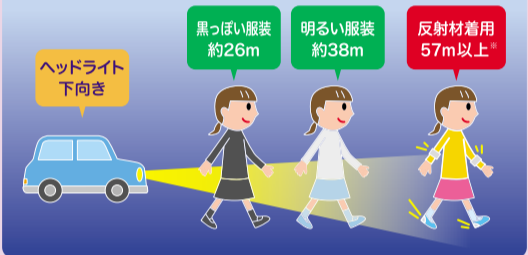

- 1位
頭部(約52.8%)
- 2位
胸部(約11.2%)
- 3位
頸部(首)(約9.7%)

頭部のケガは死亡事故につながりやすいので、万が一に備えて、自転車に乗る際はヘルメットを着用しましょう。

●損傷主部位別・状態別死者数(令和4年中)
出典:警察庁資料による

内閣府特命担当大臣賞

長野県 相沢 成美さん
(中学2年生)

9月	日	月	火	水	木	金	土
	1	2	3	4	5	6	7
	8	9	10	11	12	13	14
	15	16	17	18	19	20	21
	22	23	24	25	26	27	28
	29	30

JA共済全国小・中学生
書道・交通安全ポスター
コンクール

数字でみる交通安全!

57m以上

反射材は車から約57m以上はなれていてもライトなどに反射して光ります。ドライバーに早めに気づいてもらうことができるので積極的に活用しましょう!

出典: 一般社団法人 日本反射材普及協会資料より

服装色別ヘッドライトを当てたときに発見できる距離

文部科学大臣賞

福島県 目黒 なな子さん
(中学3年生)